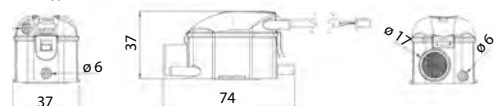

ТЕХНИЧЕСКИЕ ХАРАКТЕРИСТИКИ

объемного ротационного насоса сбора конденсата

Сфера применения	Отвод конденсата от кондиционера
Номинальный диаметр входа	16 мм
Номинальный диаметр выхода	8-10 мм
Максимальный расход	15 л/ч
Максимальная температура на входе	35 °C
Максимальная высота всасывания (от датчика до насоса)	2 м
Электропитание	220-240 В / 50 Гц
Номинальная мощность мотора	22 Вт
Уровень защиты	IP20
Уровень шума	23 дБ(А)

РАЗМЕРЫ - КРИВАЯ ПРОИЗВОДИТЕЛЬНОСТИ

Блок насоса

Блок датчика

Высота (м)

BVCert. 6045364