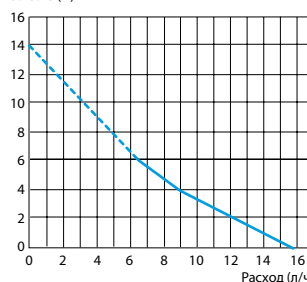

ТЕХНИЧЕСКИЕ ХАРАКТЕРИСТИКИ

объемного ротационного насоса сбора конденсата

Сфера применения	Отвод конденсата от кондиционера
Номинальный диаметр входа	16 мм
Номинальный диаметр выхода	8-10 мм
Максимальный расход	15 л/ч
Максимальная температура на входе	35 °C
Максимальная высота всасывания (от датчика до насоса)	2 м
Электропитание	220-240 В / 50 Гц
Номинальная мощность мотора	22 Вт
Уровень защиты	IP20
Уровень шума	23 дБ(А)

РАЗМЕРЫ - КРИВАЯ ПРОИЗВОДИТЕЛЬНОСТИ

Блок насоса

Блок датчика

Высота (м)

BVCert. 6045364