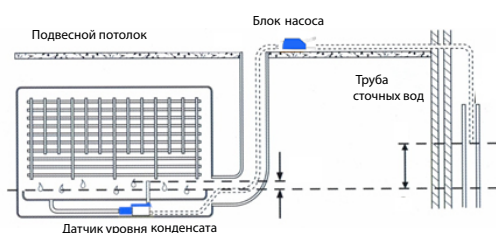

Бесшумность 
Clim Classic
Компактное решение для незаметной установки

ПРИНЦИП РАБОТЫ

КОМПЛЕКТ ПОСТАВКИ

Блок насоса, датчик

Поставляется со шлангом длиной 1,2 м, монтажным кронштейном, вентиляционной трубкой и проводом питания

ТЕХНИЧЕСКИЕ ХАРАКТЕРИСТИКИ

объемного ротационного насоса сбора конденсата

Сфера применения	Отвод конденсата от кондиционера
Номинальный диаметр входа	16 мм
Номинальный диаметр выхода	8-10 мм
Максимальный расход	15 л/ч
Максимальная температура на входе	35 °C
Максимальная высота всасывания (от датчика до насоса)	2 м
Электропитание	220-240 В / 50 Гц
Номинальная мощность мотора	22 Вт
Уровень защиты	IP20
Уровень шума	23 дБ(А)

РАЗМЕРЫ - КРИВАЯ ПРОИЗВОДИТЕЛЬНОСТИ

Блок насоса

Блок датчика

Высота (м)

BVCert. 6045364