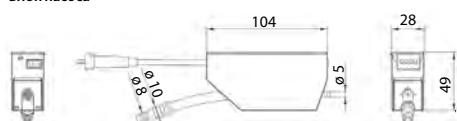

Бесшумность 
Clim Classic
Компактное решение для незаметной установки

ПРИНЦИП РАБОТЫ

КОМПЛЕКТ ПОСТАВКИ

Блок насоса, датчик

Поставляется со шлангом длиной 1,2 м, монтажным кронштейном, вентиляционной трубкой и проводом питания

ТЕХНИЧЕСКИЕ ХАРАКТЕРИСТИКИ

объемного ротационного насоса сбора конденсата

Сфера применения	Отвод конденсата от кондиционера
Номинальный диаметр входа	16 мм
Номинальный диаметр выхода	8-10 мм
Максимальный расход	15 л/ч
Максимальная температура на входе	35 °C
Максимальная высота всасывания (от датчика до насоса)	2 м
Электропитание	220-240 В / 50 Гц
Номинальная мощность мотора	22 Вт
Уровень защиты	IP20
Уровень шума	23 дБ(А)

РАЗМЕРЫ - КРИВАЯ ПРОИЗВОДИТЕЛЬНОСТИ

Блок насоса

Блок датчика

Высота (м)

BVCert. 6045364