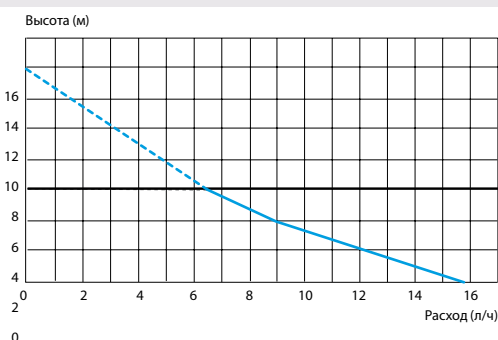

ТЕХНИЧЕСКИЕ ХАРАКТЕРИСТИКИ

Номинальный диаметр входа	22 мм
Номинальный диаметр выхода	8-10 мм
Объем резервуара	175 мл
Максимальный расход	15 л/ч
Максимальная температура на входе	55 °C
Электропитание	220-240 В / 50 Гц
Номинальная мощность мотора	22 Вт
Уровень защиты	IP20

КРИВАЯ ПРОИЗВОДИТЕЛЬНОСТИ